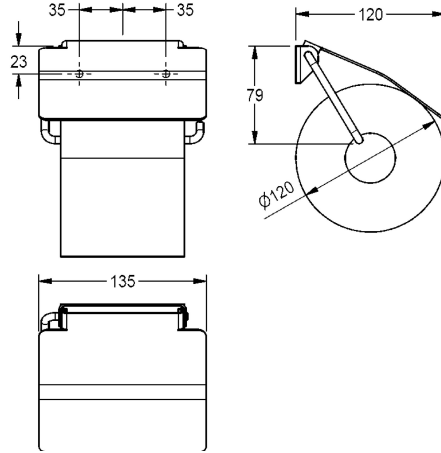

KWC RODAN Portarotoli di carta igienica

Modell-Linie: **RODAN | RODX678**
Accessori | Portarotoli di carta igienica

KWC-No.

2030013026

Portarotoli di carta igienica per montaggio a parete, dimensioni 135 x 130 x 25 mm (L x A x P)

Portarotoli di carta igienica, installazione a parete, in acciaio inox 18/10, superficie satinata, spessore: 0,8 mm. Coperchio a chiusura automatica. Per 1 rotolo diametro massimo 130 mm. Inclusi viti e

tasselli di fissaggio.

Dimensioni 135 x 130 x 25 mm (L x A x P)

Dati tecnici

Profondità massima/diametro del prodotto

150 mm

Larghezza massima del prodotto

130 mm

Capacità

1.4301

Spessore del materiale

0.8 mm

Profondità totale

30 mm

Altezza totale

130 mm

Larghezza complessiva