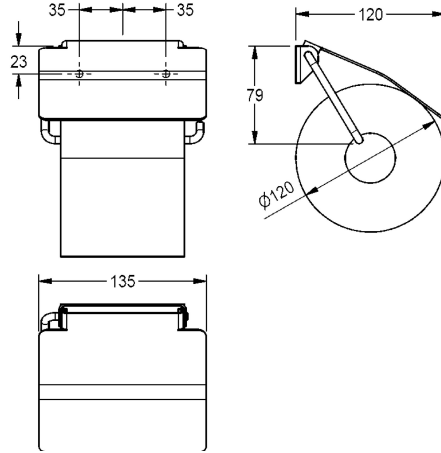

KWC RODAN Portarotoli di carta igienica

Modell-Linie: **RODAN | RODX678**
Accessori | Portarotoli di carta igienica

KWC-No.

2030013026

Portarotoli di carta igienica per montaggio a parete, dimensioni 135 x 130 x 25 mm (L x A x P)

Portarotoli di carta igienica, installazione a parete, in acciaio inox 18/10, superficie satinata, spessore: 0,8 mm. Coperchio a chiusura automatica. Per 1 rotolo diametro massimo 130 mm. Inclusi viti e

tasselli di fissaggio.

Dimensioni 135 x 130 x 25 mm (L x A x P)

Dati tecnici

Profondità massima/diametro del prodotto	150 mm
Larghezza massima del prodotto	130 mm
Capacità	1
Capacità uom	Rotoli
Serratura	NO-LOCK
Materiale	Acciaio inox
Codice materiale	1.4301
Spessore del materiale	0.8 mm
Profondità totale	30 mm
Altezza totale	130 mm
Larghezza complessiva	135 mm
Asse	Si
Finitura della superficie	Finitura satinata
Tipo di fissaggio	Vite
Tipo di montaggio	Installazione a parete