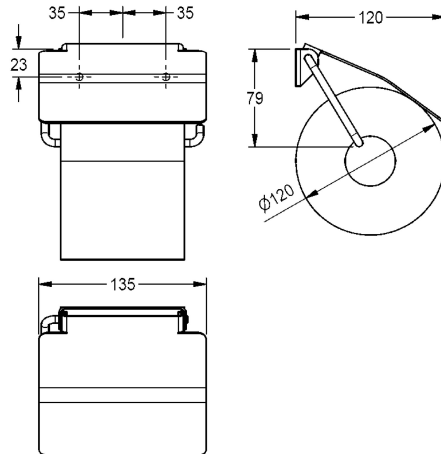

KWC RODAN Toiletrolhouder

Modell-Linie: **RODAN | RODX678**
Accessoires | Toiletrolhouders

KWC-No.

2030013026

Toiletrolhouder voor opbouwmontage, afmetingen 135 x 130 x 25 mm (B x H x D)

Toiletrolhouder voor opbouwmontage, van roestvrij staal, oppervlak zijdemat, materiaaldikte 0,8 mm, met klapdeksel, voor een rol met max. 130 mm diameter, inclusief roestvrijstalen schroeven en

pluggen

Afmetingen 135 x 130 x 25 mm (B x H x D)

Technical Data

Maximale diepte/diameter van navulling	150 mm
Maximale breedte navulling	130 mm
Vulhoeveelheid	1
Vul hoeveelheid verkoopseenheid	Rollen
Slot	NO-LOCK
Materiaal	Roestvrij staal
Materiaalcode	1.4301
Materiaaldikte	0.8 mm
Totale diepte	30 mm
Totale hoogte	130 mm
Totale breedte	135 mm
Spindel	Ja
Oppervlakafwerking	Zijdeglans
Type bevestiging	Geschroefd
Type montage	Wandmontage