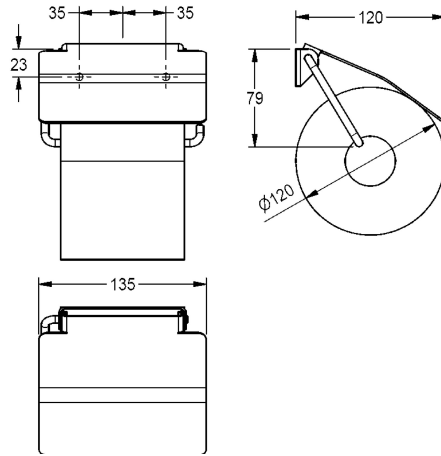

## KWC RODAN Toiletrolhouder

Modell-Linie: **RODAN | RODX678**  
Accessoires | Toiletrolhouders

#### 2030013026

Toiletrolhouder voor opbouwmontage, afmetingen 135 x 130 x 25 mm (B x H x D)

Toiletrolhouder voor opbouwmontage, van roestvrij staal, oppervlak zijdemat, materiaaldikte 0,8 mm, met klapdeksel, voor een rol met max. 130 mm diameter, inclusief roestvrijstalen schroeven en

pluggen

Afmetingen 135 x 130 x 25 mm (B x H x D)

### Technical Data

Maximale diepte/diameter van navulling	150 mm
Maximale breedte navulling	130 mm
Vulhoeveelheid	1
Vul hoeveelheid verkoopseenheid	Rollen
Slot	NO-LOCK
Materiaal	Roestvrij staal
Materiaalcode	1.4301
Materiaaldikte	0.8 mm
Totale diepte	30 mm
Totale hoogte	130 mm
Totale breedte	135 mm
Spindel	Ja
Oppervlakafwerking	Zijdeglans
Type bevestiging	Geschroefd
Type montage	Wandmontage