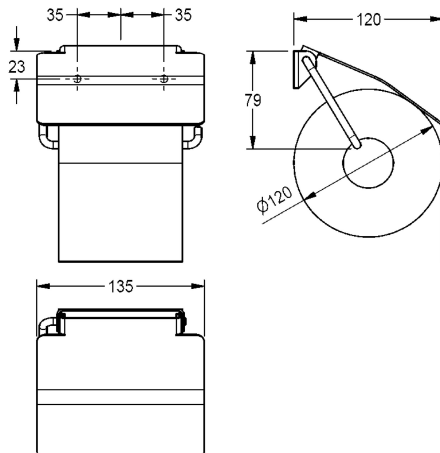

KWC RODAN

Uchwyt na rolkę papieru toaletowego, montaż natynkowy

Modell-Linie: RODAN | RODX678

Akcesoria łazienkowe | Uchwyty do papieru toaletowego

KWC-No.

2030013026

Uchwyt na rolkę papieru toaletowego do montażu natynkowego, wymiary 135 x 130 x 25 mm (szer. x wys. x głęb.)

Uchwyt na papier toaletowy, montaż natynkowy. Stal szlachetna, powierzchnia szlifowana matowa, grubość materiału 0,8 mm. Odchylana przykrywka. Na jedną rolkę papieru o maksymalnej średnicy 130 mm. W komplecie: wkręty ze stali szlachetnej i kołki

rozporowe.

Wymiary (szer. x wys. x głęb.): 135 x 130 x 25 mm

Dane techniczne

Maksymalna głębokość / średnica części zużywalnej

150 mm

Maksymalna szerokość części zużywalnej

130 mm

Pojemność

1.4301

Grubość materiału

0.8 mm

Łączna głębokość

30 mm

Łączna wysokość

130 mm

Łączna szerokość