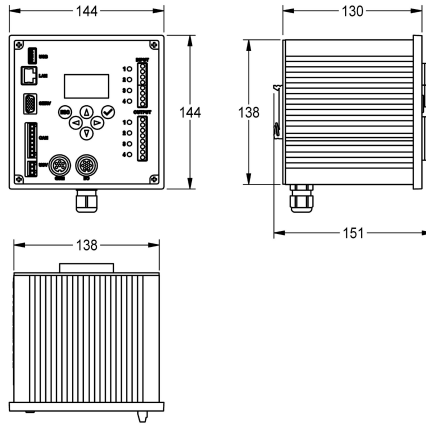

KWC AQUA3000OPEN Contrôleur de fonction ECC2

Modell-Linie: AQUA3000OPEN | ZA3OP0022
Gestion de l'eau | Accessoires gestion de l'eau

KWC-No.

2000108123

Contrôleur de fonctions ECC2

2030016282

Exécution comprenant GTB - protocoles de données BacNet - IP, KNX - IP et ModBus - T CP

ZA3OP0022 Contrôleur de fonctionnement ECC2

Données techniques

Communication

Oui

ATT-WS-COMPA30000

Oui

Alimentation d'entrée en Volt V

230 Volt

Longueur maximum de câble

200 Mètre

Courant maximum de sortie

60 Voltampère

Voltage de sortie

24 Volt

Interrupteur de puissance

Non

Système de protection IP

IP20

Tension de sortie UDM (unité de mesure)

DC

Accessoires nécessaires

Résistance de terminaison

2000100847

ZAQQA014