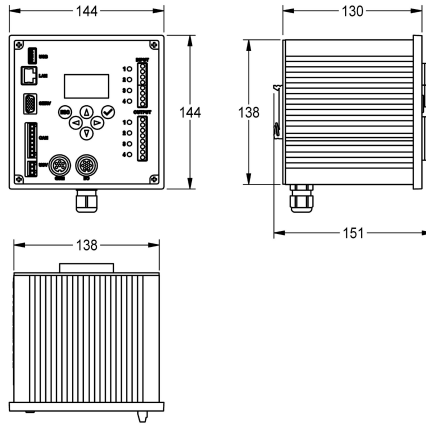

KWC AQUA3000OPEN Contrôleur de fonction ECC2

Modell-Linie: AQUA3000OPEN | ZA3OP0022
Gestion de l'eau | Accessoires gestion de l'eau

KWC-No.

2000108123

Contrôleur de fonctions ECC2

2030016282

Exécution comprenant GTB - protocoles de données BacNet - IP, KNX - IP et ModBus - T CP

Longueur maximum de câble

200 Mètre

Courant maximum de sortie

60 Voltampère

Voltage de sortie

24 Volt

Interrupteur de puissance

Non

Système de protection IP

IP20

Tension de sortie UDM (unité de mesure)

DC

teamNumber

0

Accessoires nécessaires

Résistance de terminaison