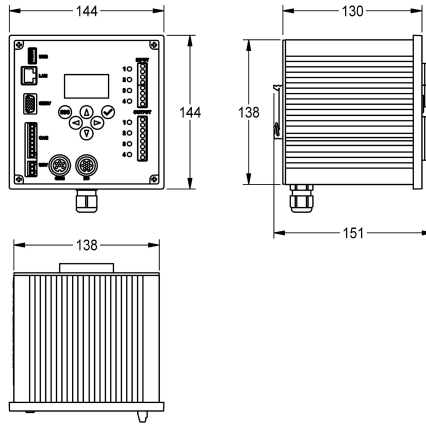

KWC AQUA3000OPEN ECC2 function controller

Modell-Linie: AQUA3000OPEN | ZA3OP0022

Aqua 3000 open Watermanagementsysteem | Accessoires voor watermanagement

KWC-No.

2000108123

ECC2 function controller

2030016282

Version including BacNet-IP, KNX-IP and ModBus-TCP GLT-data protocols

ZA3OP0022 ECC2 function cont

Technical Data

Communicatie
ATT-WS-COMPA30000
Ingangsspanning V
Maximale kabellengte
Maximale stroomsterkte
Uitgangsspanning
Vermogensschakelaar
IP bescherming
Output voltage meeteenheid

Ja
Ja
230 Volt
200 Meter
60 Voltampère
24 Volt
Neen
IP20
DC

Vereiste toebehoren

Afsluitweerstand

2000100847

ZAQUA014

KWC AQUA3000OPEN ECC2 function controller

Modell-Linie: AQUA3000OPEN | ZA3OP0022

Aqua 3000 open Watermanagementsysteem | Accessoires voor watermanagement