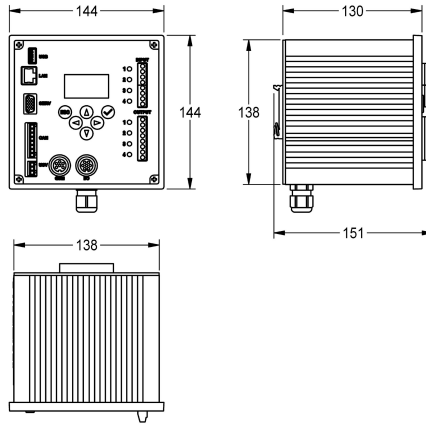

KWC AQUA3000OPEN ECC2 function controller

Modell-Linie: AQUA3000OPEN | ZA3OP0022

Aqua 3000 open Watermanagementsysteem | Accessoires voor watermanagement

KWC-No.

2000108123

ECC2 function controller

2030016282