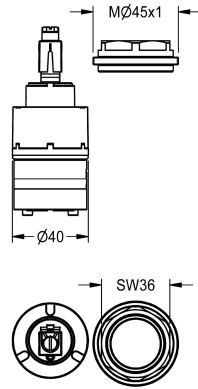

KWC Keramikkartusche

Modell-Linie: AQUAFIT | EAQFT0007
Zubehör und Funktionsteile | Ersatzteile Armaturen

KWC-Nr.

2030017123

Keramikkartusche, fest eingestellt auf maximal 38 °C

Keramikkartusche mit thermostatischen Verbrühungsschutz,
festeingestellt auf maximal 38°C, komplett mit Gewinding, für

AQUAFIT-Einhebelmischer.

Technische Daten

Anwendung

Wascharmaturen

Art der Kartusche

Keramikkartusche

Nennweite

DN 15