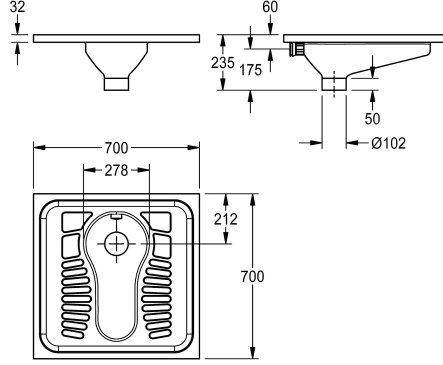

KWC CAMPUS Kyykky-WC

Modell-Linie: **CAMPUS | CMPX502N**
Urinaalit / WC | Kyykkyastiat

KWC-No.

2030018490

Mitat 700 x 235 x 700 mm (L x K x S)

2030023692

Malli, jossa ei ole ruiskutuspäätä

Kyykkyastia upotettuun asennukseen, ruostumaton teräs, satiinipinta, materiaalin paksuus 1,2 mm, DN 100 jätettä, viemäröinti maahan, liukastumista estävät kuviolliset jalkapintalevyalueet, soveltuu upotettavaksi lattiaan.

Levittimellä 40 mm ulkohalkaisijan huuhteluputken liittämistä varten.

Mitat 700 x 235 x 700 mm (L x K x S)

Tekniset tiedot

Sisääntuloaukon koko

DN 40

Materiaali

Ruostumaton teräs

Rst teräslaji

1.4301

Materiaalin vahvuus

1.2 mm

Minimi virtaus kapasiteetti

6 Litra

Ulostuloaukon halkaisija

DN 100

Kokonaissyvyys

700 mm

Kokonaiskorkeus

235 mm

Kokonaisleveys

700 mm

Pinnan viimeistely

Satiinipintainen

Asennustapa