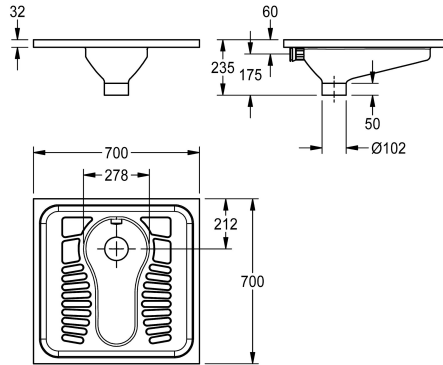

KWC CAMPUS WC turc

Modell-Linie: **CAMPUS | CMPX502N**
Urinoirs et WC | WC à la turque

KWC-No.

2030018490

Dimensions 700 x 235 x 700 mm (L x H x P)

2030023692

Sans tubulure à effet d'eau

WC à la turque pour un montage encastré, en inox, finition satinée, épaisseur de matériau 1,2 mm, bonde DN 100, évacuation dans le sol, zone des pieds à texture antidérapante, convient à un encastrement dans le sol.

Avec tête de pulvérisation pour raccordement à un tuyau d'évacuation de 40 mm de diamètre.
Dimensions 700 x 235 x 700 mm (L x H x P)

Données techniques

Taille de l'alimentation

DN 40

Matière

Acier inoxydable

Code du matériel

1.4301

Épaisseur de matière

1.2 mm

Capacité minimale de rinçage

6 litre

Taille de l'évacuation

DN 100

Profondeur totale

700 mm

Hauteur totale

235 mm

Largeur totale

700 mm

Finition de surface

Finition satinée