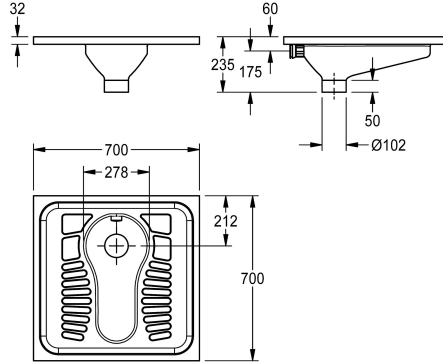

KWC CAMPUS WC turc

Modell-Linie: **CAMPUS | CMPX502N**
Urinoirs et WC | WC à la turque

KWC-No.

2030018490

Dimensions 700 x 235 x 700 mm (L x H x P)

2030023692

Sans tubulure à effet d'eau

WC à la turque pour un montage encastré, en inox, finition satinée, épaisseur de matériau 1,2 mm, bonde DN 100, évacuation dans le sol, zone des pieds à texture antidérapante, convient à un encastrement dans le sol.

Avec tête de pulvérisation pour raccordement à un tuyau d'évacuation de 40 mm de diamètre.
Dimensions 700 x 235 x 700 mm (L x H x P)

Données techniques

Taille de l'alimentation
Matière
Code du matériel
Épaisseur de matière
Capacité minimale de rinçage
Taille de l'évacuation
Profondeur totale
Hauteur totale
Largeur totale
Finition de surface
Type de montage
Type d'abattant
Type de WC
teamNumber

DN 40
Acier inoxydable
1.4301
1.2 mm
6 litre
DN 100
700 mm
235 mm
700 mm
Finition satinée
Montage encastré au sol
NO-SEAT
WC turc
342403

Accessoires nécessaires

KWC CAMPUS WC turc

Modell-Linie: **CAMPUS | CMPX502N**
Urinoirs et WC | WC à la turque