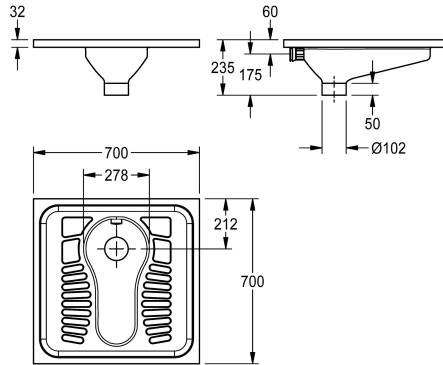

KWC CAMPUS WC turc

Modell-Linie: **CAMPUS | CMPX502N**
Urinoirs et WC | WC à la turque

KWC-No.

2030018490

Dimensions 700 x 235 x 700 mm (L x H x P)

2030023692

Sans tubulure à effet d'eau

WC à la turque pour un montage encastré, en inox, finition satinée, épaisseur de matériau 1,2 mm, bonde DN 100, évacuation dans le sol, zone des pieds à texture antidérapante, convient à un encastrement dans le sol.

Avec tête de pulvérisation pour raccordement à un tuyau d'évacuation de 40 mm de diamètre. Dimensions 700 x 235 x 700 mm (L x H x P)

Données techniques

Taille de l'alimentation

DN 40

Matière

Acier inoxydable

Code du matériel

1.4301

Épaisseur de matière

1.2 mm

Capacité minimale de rinçage

6 litre

Taille de l'évacuation

DN 100

Profondeur totale

700 mm

Hauteur totale

235 mm

Largeur totale

700 mm

Finition de surface

Finition satinée