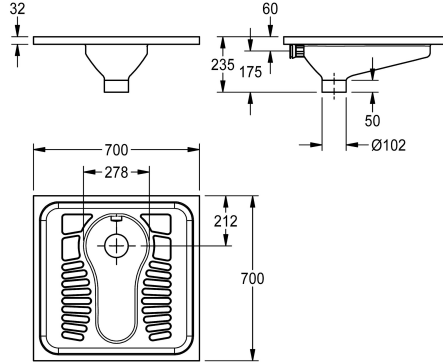

KWC CAMPUS Hurktoilet

Modell-Linie: **CAMPUS | CMPX502N**
Urinoirs en toiletten | Hurktoiletten

KWC-No.

2030018490

Afmetingen 700 x 235 x 700 mm (B x H x D)

2030023692

Uitvoering zonder sproeikop

Hurktoilet voor geïntegreerde montage als vlak-inleg of opbouw, van roestvrij staal, oppervlak zijdemat, materiaaldikte 1,2 mm, afvoer DN 100, naar beneden, sta-oppervlak met antislipprofiel.

Met sproeikop voor 40 mm diameter aansluiting
Afmetingen 700 x 235 x 700 mm (B x H x D)

Technical Data

Inlaat omvang
Materiaal
Materiaalcode
Materiaaldikte
Minimum spoelcapaciteit
Uitlaat diameter
Totale diepte
Totale hoogte
Totale breedte
Oppervlakafwerking
Type montage
Type toiletzitting
Type WC

DN 40
Roestvrij staal
1.4301
1.2 mm
6 Liter
DN 100
700 mm
235 mm
700 mm
Zijdeglans
Vloerinbouw
NO-SEAT
Hurktoilet

Vereiste toebehoren

KWC CAMPUS Hurktoilet

Modell-Linie: CAMPUS | CMPX502N
Urinoirs en toiletten | Hurktoiletten