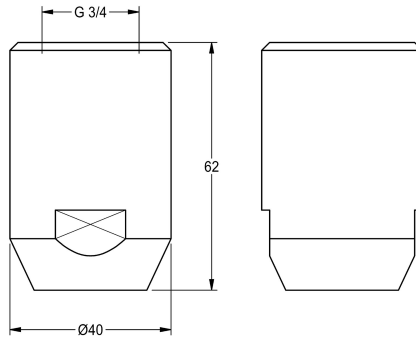

#### KWC-No.

**2030018810**

Průtok cca 65 l/min při průtočném tlaku 1,0 bar, cca 110 l/min při průtočném tlaku 3,0 bar.

Nouzová sprchová hlavice DN 20, s automatickým vyprazdňováním, mosaz potažená zeleným práškovým plastem (RAL 6032), splňuje normu EN 15154-1.