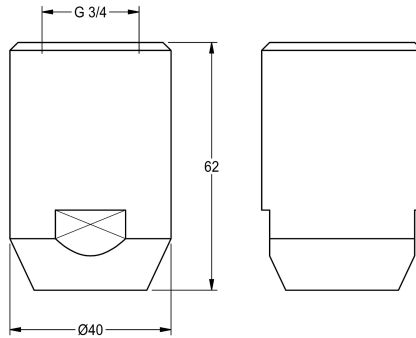

KWC Notduschkopf

Modell-Linie: EMERGENCYSHOWERS | FAID0001
Notduschen | Körperduschen

KWC-Nr.

2030018810

Volumenstrom ca. 65 l/min bei 1,0 bar Fließdruck, ca. 110 l/min bei 3,0 bar Fließdruck.

Notduschkopf DN 20, mit selbsttätiger Entleerung, Messing EPS - beschichtet grün (RAL 6032), erfüllt die Anforderungen der EN

15154-1. Volumenstrom ca. 65 l/min bei 1 bar Fließdruck, ca. 110 l/min bei 3 bar Fließdruck.

Technische Daten

lgPosNumber

63FS31F

Optionales Zubehör

Wandarm

2030018827

ZFAID0001