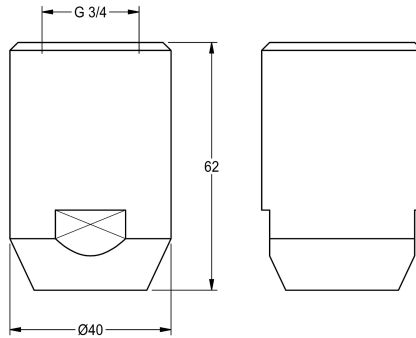

KWC Notduschkopf

Modell-Linie: EMERGENCYSHOWERS | FAID0001
Notduschen | Körperduschen

KWC-Nr.

2030018810

Volumenstrom ca. 65 l/min bei 1,0 bar Fließdruck, ca. 110 l/min bei 3,0 bar Fließdruck.

Notduschkopf DN 20, mit selbsttätiger Entleerung, Messing EPS - beschichtet grün (RAL 6032), erfüllt die Anforderungen der EN

15154-1. Volumenstrom ca. 65 l/min bei 1 bar Fließdruck, ca. 110 l/min bei 3 bar Fließdruck.

Technische Daten

teamNumber

0

Optionales Zubehör

Wandarm

2030018827

ZFAID0001