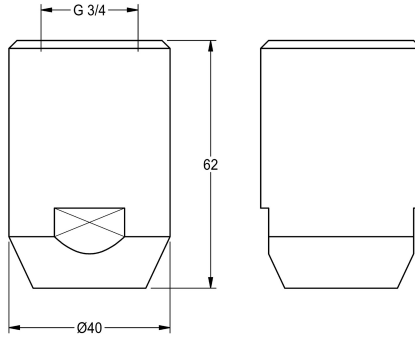

KWC Notduschkopf

Modell-Linie: EMERGENCYSHOWERS | FAID0001
Notduschen | Körperduschen

KWC-Nr.

2030018810

Volumenstrom ca. 65 l/min bei 1,0 bar Fließdruck, ca. 110 l/min bei 3,0 bar Fließdruck.

Notduschkopf DN 20, mit selbsttätiger Entleerung, Messing EPS - beschichtet grün (RAL 6032), erfüllt die Anforderungen der EN

15154-1. Volumenstrom ca. 65 l/min bei 1 bar Fließdruck, ca. 110 l/min bei 3 bar Fließdruck.

Optionales Zubehör

Wandarm

2030018827

ZFAID0001