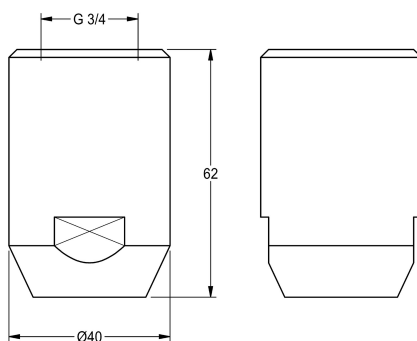

KWC

Pomme de douche d'urgence

Modell-Linie: EMERGENCYSHOWERS | FAID0001
Douches d'urgence | Douches Corporelles

KWC-No.

2030018810

Débit volumique env. 65 l/min à une pression dynamique de 1,0 bar,
env. 110 l/min à une pression dynamique de 3,0 bars.

Pommeau de douche d'urgence DN 20, avec vidage automatique,
en laiton avec revêtement en EPS vert (RAL 6032). Conforme aux
exigences de la norme EN 15154, partie 1. Débit volumétrique

d'environ 65 l/min à 1 bar de pression, et d'environ 110 l/min à 3
bars.