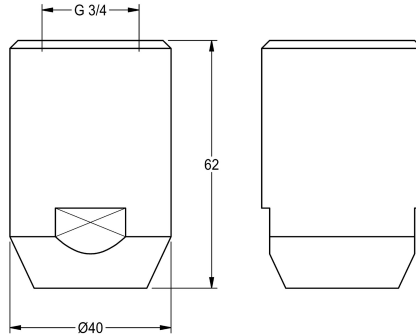

KWC

Pomme de douche d'urgence

Modell-Linie: EMERGENCYSHOWERS | FAID0001

Douches d'urgence | Douches Corporelles

KWC-No.

2030018810

Débit volumique env. 65 l/min à une pression dynamique de 1,0 bar,
env. 110 l/min à une pression dynamique de 3,0 bars.

Pommeau de douche d'urgence DN 20, avec vidage automatique,
en laiton avec revêtement en EPS vert (RAL 6032). Conforme aux
exigences de la norme EN 15154, partie 1. Débit volumétrique

d'environ 65 l/min à 1 bar de pression, et d'environ 110 l/min à 3
bars.