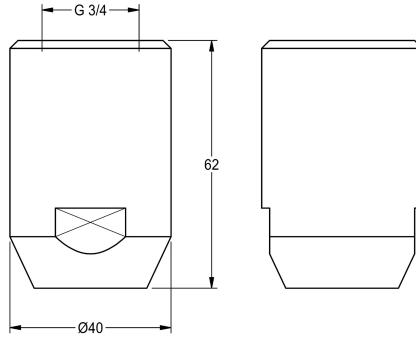

KWC

Soffione per docce di emergenza

Modell-Linie: EMERGENCYSHOWERS | FAID0001

Docce d'emergenza | Doccia corpo

KWC-No.

2030018810

Portata volumetrica ca. 65 l/min a 1,0 bar di pressione idraulica, ca. 110 l/min a 3,0 bar di pressione idraulica.

Soffione per doccia d'emergenza DN 20, getto d'acqua diretto. In ottone verniciato EPS verde (RAL 6032), a norme EN 15154-1.

Portata di circa: 65 l/min a 1 bar; 110 l/min a 3 bar.

Dati tecnici

teamNumber