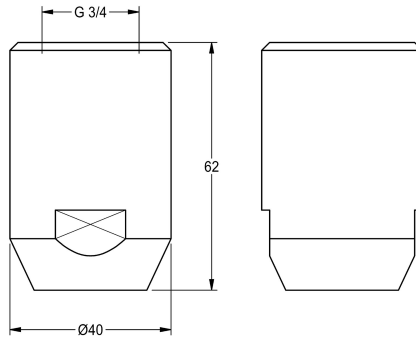

KWC

Soffione per docce di emergenza

Modell-Linie: EMERGENCYSHOWERS | FAID0001

Docce d'emergenza | Doccia corpo

KWC-No.

2030018810

Portata volumetrica ca. 65 l/min a 1,0 bar di pressione idraulica, ca. 110 l/min a 3,0 bar di pressione idraulica.

Soffione per doccia d'emergenza DN 20, getto d'acqua diretto. In ottone verniciato EPS verde (RAL 6032), a norme EN 15154-1.

Portata di circa: 65 l/min a 1 bar; 110 l/min a 3 bar.

Accessori opzionali

Braccio a parete per docce di emergenza