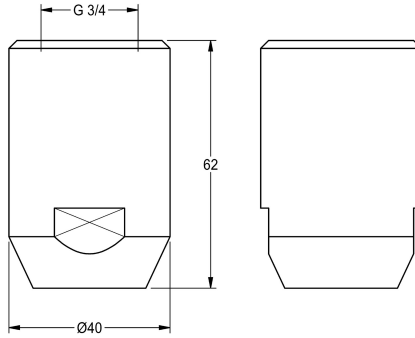

KWC

Nooddouchekop

Modell-Linie: EMERGENCYSHOWERS | FAID0001

Nooddouches | Lichaamsdouches

KWC-No.

2030018810

Volumestroom bij 65 l/min bij 1,0 bar dynamische druk, ca. 110 l/min bij 3,0 bar dynamische druk.

Nooddouchekop DN 20, loopt automatisch leeg, groene, EPS-gecoate messing (RAL 6032). Voldoet aan de eisen van EN 15154-

1. Volumestroom ca. 65 l/min bij 1,0 bar, ca. 110 l/min bij 3,0 bar.

Optionele toebehoren