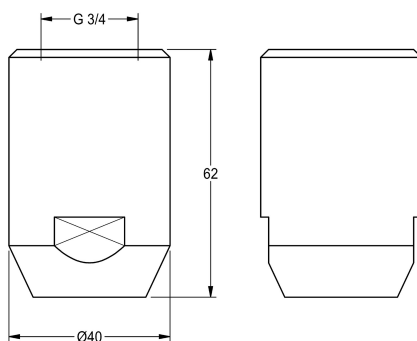

KWC

Nooddouchekop

Modell-Linie: EMERGENCYSHOWERS | FAID0001
Nooddouches | Lichaamsdouches

KWC-No.

2030018810

Volumestroom bij 65 l/min bij 1,0 bar dynamische druk, ca. 110 l/min bij 3,0 bar dynamische druk.

Nooddouchekop DN 20, loopt automatisch leeg, groene, EPS-gecoate messing (RAL 6032). Voldoet aan de eisen van EN 15154-

1. Volumestroom ca. 65 l/min bij 1,0 bar, ca. 110 l/min bij 3,0 bar.

Optionele toebehoren