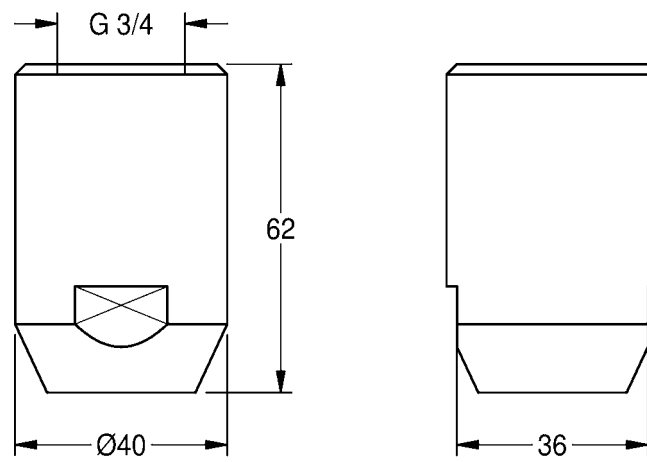

FAID0002

FAID0001

ZFAID0001