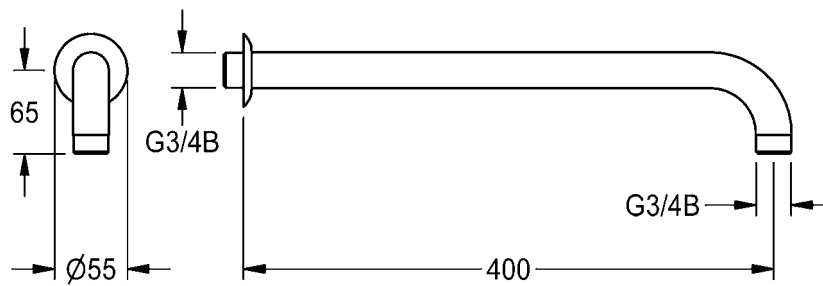

FAID0002

FAID0001

ZFAID0001