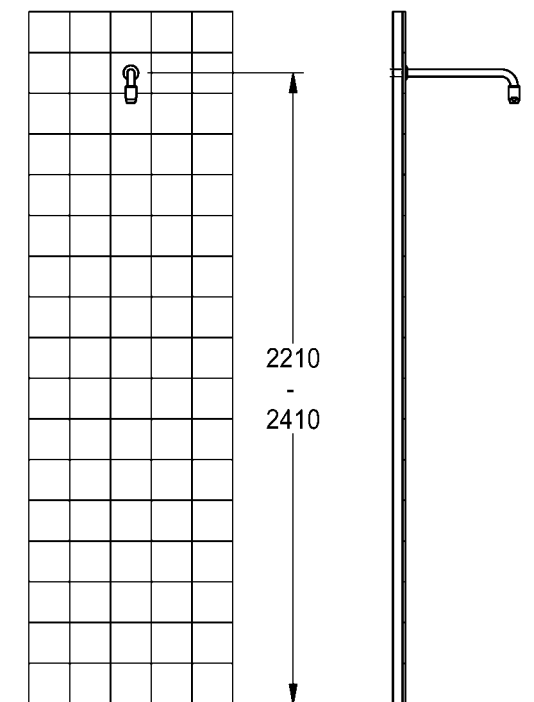

EN Installation and operating instructions

Important notes

- Before installing flush piping system!

Technical data

- Recommended flow pressure 3 bar
- Volume flow 110 l/min

PL Instrukcja montażu i obsługi

Ważne wskazówki

- Przed instalacją przepłukać rury!

Dane techniczne

- Zalecane ciśnienie przepływu 3 barów
- Objętościowe natężenie przepływu 110 l/min

FR Notice de montage et de mise en service

Remarques importantes

- Rincer les conduites avant d'installer !

Données techniques

- Pression dynamique recommandée 3 bars
- Débit volumique 110 l/min

DE Montage- und Betriebsanleitung

Wichtige Hinweise

- Vor Installation Rohrleitungen spülen!

Technische Daten

- Empfohlener Fließdruck 3 bar
- Volumenstrom 110 l/min

SV Monterings- och driftinstruktion

Viktiga informationer

- Spola igenom rörledningarna före installation!

Tekniska data

- Rekommenderat hydrauliskt tryck 3 bar
- Volymström 110 l/min

CS Návod pro montáž a provoz

Důležité pokyny

- Před instalací potrubí propláchněte!

Technické údaje

- Doporučený průtokový tlak 3 bar
- Průtok 110 l/min