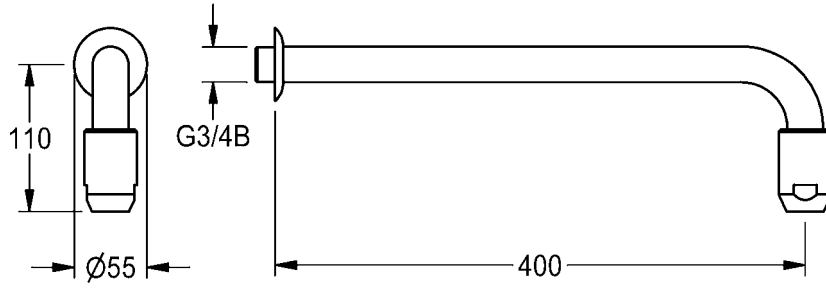

FAID0002

FAID0001

ZFAID0001