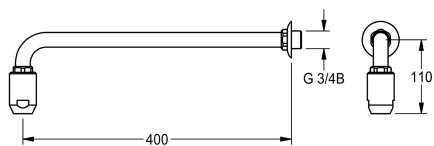

Nouzová sprchová hlavice s nástěnným ramenem

Modell-Linie: EMERGENCYSHOWERS | FAID0002

Nouzová sprchová zařízení | Tělové sprchy

KWC-No.

2030018821

Nouzová sprchová hlavice s nástěnným ramenem

Nouzová sprchová hlavice DN 20 s nástěnným ramenem a rozetou, automatické vyprazdňování, mosaz potažená zeleným práškovým plastem (RAL 6032), splňuje normu EN 15154-1.

Průtočný objem cca 65 l/min při průtočném tlaku 1,50bar, cca 110 l/min při průtočném tlaku 3,0 bar