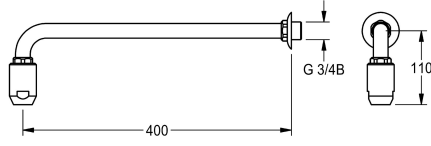

## KWC

Itsetyhjentyvä hätäsuihkun pää

Modell-Linie: EMERGENCYSHOWERS | FAID0002

Hätäsuihkut | Vartalosuihkut

### KWC-No.

**2030018821**

Tilavuusvirta n. 65 l/min 1,0 baarin virtauspaineella, n. 110 l/min 3,0 baarin virtauspaineella

Hätäsuihkun pää DN 20 seinäkannakkeella ja rosetilla, itsetyhjentyvä, vihreä EPS pinnoitettu messinki (RAL 6032). Täydennysosa EN 15154, Osa 1. Tilavuusvirtaus nopeus n. 65