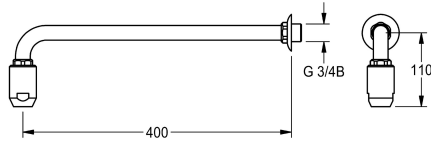

#### KWC-No.

**2030018821**

Débit volumique env. 65 l/min à une pression dynamique de 1,0 bar,  
env. 110 l/min à une pression dynamique de 3,0 bars

Pommeau de douche d'urgence DN 20, avec support mural et  
rosace, vidage automatique, en laiton avec revêtement en EPS vert  
(RAL 6032). Conforme aux exigences de la norme EN 15154, partie