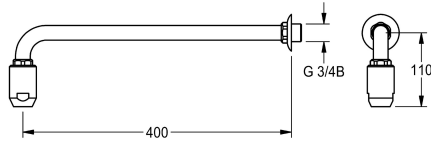

KWC

Soffione completo per docce di emergenza

Modell-Linie: EMERGENCYSHOWERS | FAID0002

Docce d'emergenza | Doccia corpo

KWC-No.

2030018821

Portata volumetrica ca. 65 l/min a 1,0 bar di pressione idraulica, ca. 110 l/min a 3,0 bar di pressione idraulica

Soffione completo per doccia d'emergenza DN 20, incluso braccio e rosetta di copertura, getto d'acqua diretto. In ottone verniciato EPS

verde (RAL 6032), a norme EN 15154-1. Portata di circa: 65 l/min a 1 bar; 110 l/min a 3 bar.