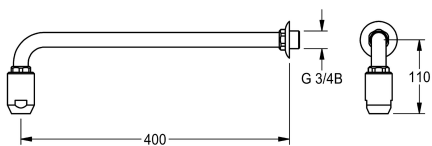

## KWC

Soffione completo per docce di emergenza

Modell-Linie: EMERGENCYSHOWERS | FAID0002

Docce d'emergenza | Doccia corpo

### KWC-No.

**2030018821**

Portata volumetrica ca. 65 l/min a 1,0 bar di pressione idraulica, ca. 110 l/min a 3,0 bar di pressione idraulica

Soffione completo per doccia d'emergenza DN 20, incluso braccio e rosetta di copertura, getto d'acqua diretto. In ottone verniciato EPS