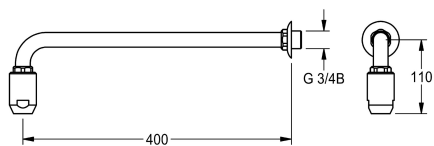

KWC

Nooddouchekop met douchearm

Modell-Linie: EMERGENCYSHOWERS | FAID0002
Nooddouches | Lichaamsdouches

KWC-No.

2030018821

Nooddouchekop met douchearm

Nooddouchekop DN 20 met douchearm en rozet, loopt automatisch leeg, groene, EPS-gecoate messing (RAL 6032). Voldoet aan de eisen van EN 15154-1.

Volumestroom ca. 65 l/min bij 1,0 bar, ca. 110 l/min bij 3,0 bar.