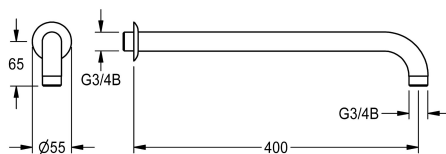

## KWC Nástěnné rameno

Modell-Linie: EMERGENCYSHOWERS | ZFAID0001  
Nouzová sprchová zařízení | Příslušenství

### KWC-No.

**2030018827**

Nástěnné rameno s rozetou pro nouzovou sprchovou hlavici DN 20

Nástěnné rameno s rozetou pro nouzovou sprchovou hlavici DN 20,  
mosaz potažená zeleným práškovým plastem (RAL 6032).