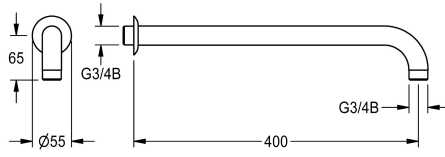

## KWC Wandarm

Modell-Linie: EMERGENCYSHOWERS | ZFAID0001  
Notduschen | Zubehör Notduschen

### KWC-Nr.

**2030018827**

Wandarm mit Rosette für Notduschkopf DN 20

Wandarm mit Rosette für Notduschkopf DN 20, Messing EPS-  
beschichtet grün (RAL 6032).