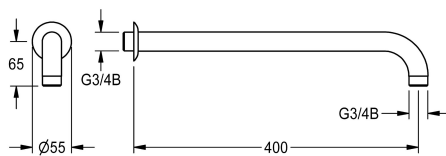

## KWC Wandarm

Modell-Linie: EMERGENCYSHOWERS | ZFAID0001  
Notduschen | Zubehör Notduschen

### KWC-Nr.

**2030018827**

Wandarm mit Rosette für Notduschkopf DN 20

Wandarm mit Rosette für Notduschkopf DN 20, Messing EPS-  
beschichtet grün (RAL 6032).