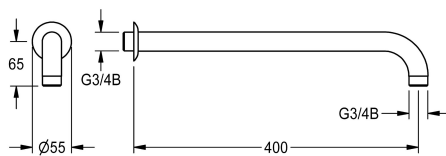

KWC

Brazo de pared

Modell-Linie: EMERGENCYSHOWERS | ZFAID0001

Duchas de emergencia | Piezas complementarias para ducha de emergencia

KWC-No.

2030018827

Brazo de pared con roseta para cabezal de ducha de emergencia
DN 20

Brazo de pared con roseta para cabezal de ducha de emergencia
DN 20, latón con revestimiento de EPS en color verde (RAL 6032).