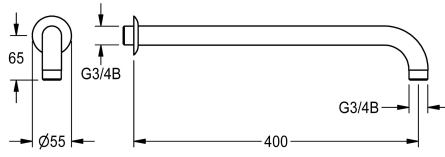

KWC

Brazo de pared

Modell-Linie: EMERGENCYSHOWERS | ZFAID0001

Duchas de emergencia | Piezas complementarias para ducha de emergencia

KWC-No.

2030018827

Brazo de pared con roseta para cabezal de ducha de emergencia
DN 20

Brazo de pared con roseta para cabezal de ducha de emergencia
DN 20, latón con revestimiento de EPS en color verde (RAL 6032).