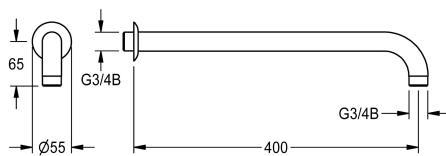

## KWC

Bras mural

Modell-Linie: EMERGENCYSHOWERS | ZFAID0001

Douches d'urgence | Complementary parts douches d'urgence

### KWC-No.

**2030018827**

Bras mural avec rosace pour pomme de douche d'urgence DN 20

Support mural avec rosace pour pommeau de douche d'urgence DN 20. Laiton avec revêtement en EPS vert (RAL 6032).