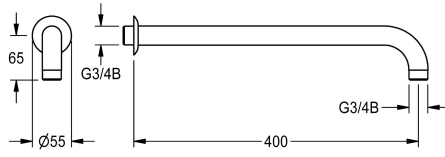

KWC

Braccio a parete per docce di emergenza

Modell-Linie: EMERGENCYSHOWERS | ZFAID0001

Docce d'emergenza | Accessori per docce d'emergenza

KWC-No.

2030018827

Braccio a parete con rosetta per soffione di emergenza DN 20

Braccio e rosetta per doccia d'emergenza DN 20. In ottone verniciato EPS verde(RAL 6032), a norme EN 15154-1. Portata di

circa: 65 l/min a 1 bar; 110 l/min a 3 bar.

Dati tecnici

teamNumber

0