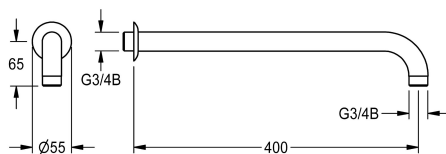

### Braccio a parete per docce di emergenza

Modell-Linie: EMERGENCYSHOWERS | ZFAID0001

Docce d'emergenza | Accessori per docce d'emergenza

#### KWC-No.

**2030018827**

Braccio a parete con rosetta per soffione di emergenza DN 20

Braccio e rosetta per doccia d'emergenza DN 20. In ottone verniciato EPS verde(RAL 6032), a norme EN 15154-1. Portata di