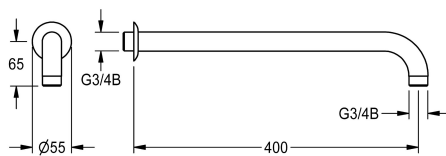

KWC Wandarm

Modell-Linie: EMERGENCYSHOWERS | ZFAID0001
Nooddouches | Toebehoren nooddouches

KWC-No.

2030018827

Wandarm met rozet voor nooddouchekop DN 20

Douchearm met rozet voor nooddouchekop DN 20, groene, EPS-gecoate messing (RAL 6032).