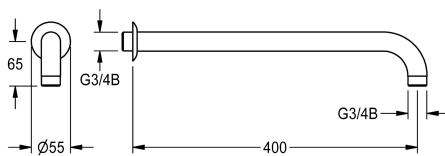

KWC Wandarm

Modell-Linie: EMERGENCYSHOWERS | ZFAID0001
Nooddouches | Toebehoren nooddouches

KWC-No.

2030018827

Wandarm met rozet voor nooddouchekop DN 20

Douchearm met rozet voor nooddouchekop DN 20, groene, EPS-gecoate messing (RAL 6032).