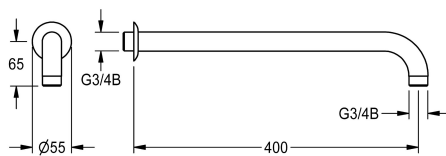

## KWC Wall arm

Modell-Linie: EMERGENCYSHOWERS | ZFAID0001  
Nödduschar | Kompletterande delar nödduschar

### KWC-No.

**2030018827**

Wall arm with rosette for DN 20 emergency showerhead

Wall bracket with rosette for emergency shower head DN 20, green  
EPS coated brass (RAL 6032).