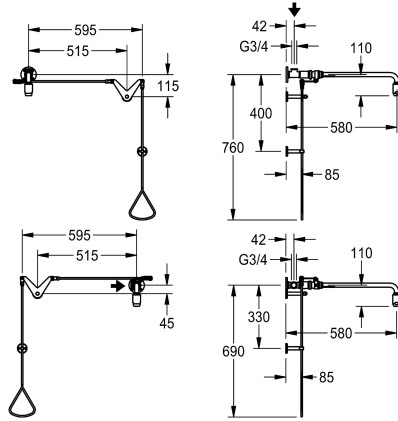

KWC

Nouzová sprcha s přívodem vody ze stropu nebo ze strany

Modell-Linie: EMERGENCYSHOWERS | FAID0003

Nouzová sprchová zařízení | Tělové sprchy

KWC-No.

2030019025

Nouzová sprcha k ovládní táhlem, k montáži na omítku v oblasti dveří, s přívodem vody ze stropu a spouštěním pomocí trojúhelníkové rukojeti vpravo nebo s přívodem vody z obou stran a spouštěním vlevo nebo vpravo vedle východu. Ventil s nástěnným ramenem a nouzovou sprchovou hlavici nad středem dveří. Není samouzavírací, výdej vody se ukončí tlačáním táhla směrem nahoru.

Potaženo zeleným práškovým plastem (RAL 6032), splňuje normu EN 15154-1. Včetně bezpečnostního symbolu „nouzová sprcha“ z lepicí fólie podle ISO 3864-1.

Průtočný objem cca 65 l/min při průtočném tlaku 1,0 bar, cca 110 l/min při průtočném tlaku 3,0 bar, přípojka G 3/4

Technické údaje

Barva	zelený
Vzdálenost perlátoru	588 mm
Typ připojení	roury spojovací trubky
Typ armatury	ke dveřím
Objemovou rychlostí v 1 zahradí	1.08 l/s
ATT-WS-VOLFLOWRATE3	1.83 l/s

Barva	zelený
Vzdálenost perlátoru	588 mm
Typ připojení	roury spojovací trubky
Typ armatury	ke dveřím
Objemovou rychlostí v 1 zahradí	1.08 l/s
ATT-WS-VOLFLOWRATE3	1.83 l/s

KWC

Nouzová sprchová hlavice

2030018810
FAID0001

Bezpečnostní symbol nouzová sprcha

2000101152
FAID904