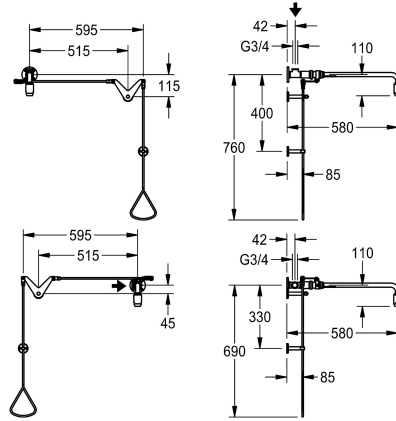

## KWC

Doccia di emergenza sopraporta, allaccio dall'alto

Modell-Linie: EMERGENCYSHOWERS | FAID0003

Docce d'emergenza | Doccia corpo

#### 2030019025

Portata volumetrica ca. 65 l/min a 1,0 bar di pressione idraulica, ca. 110 l/min a 3,0 bar di pressione idraulica, attacco acqua G 3/4

Doccia d'emergenza per installazione a parete in prossimità di una porta, allaccio dall'alto, comando a tirante posizionabile a destra oppure a sinistra del soffione. Valvola con staffa a parete e soffione da posizionare al centro sopra alla porta. Azionamento del flusso completamente manuale, interruzione spingendo in alto il

tirante. Rivestimento in EPS verde (RAL 6032), a norme EN 15154/1. Inclusa targhetta adesiva secondo ISO 3864/1. Volume di flusso circa 65 l/min a 1 bar, 110 l/min a 3 bar, connessioni G 3/4.

### Dati tecnici

Colore
Proiezione bocca
Tipo di connessione
Tipo di rubinetteria
ATT-WS-VOLFLOWRATE1
ATT-WS-VOLFLOWRATE3
teamNumber

Verde
588 mm
Connessione tubo
TO-DOORS
1.08 l/s
1.83 l/s
0