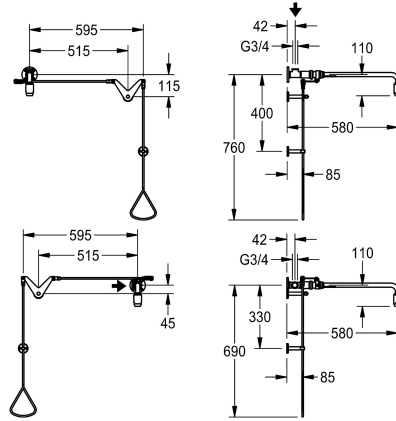

KWC

Nooddouche met trekstangbediening

Modell-Linie: EMERGENCYSHOWERS | FAID0003

Nooddouches | Lichaamsdouches

KWC-No.

2030019025

Volumestroom bij 65 l/min bij 1,0 bar dynamische druk, ca. 110 l/min bij 3,0 bar dynamische druk, wateraansluiting G 3/4

Nooddouche met trekstang, voor opbouwmontage naast deur, watertoevoer via plafond en bediening met driehoekige hendel rechts of watertoevoer via één van beide zijden met bediening links / rechts naast de deur. Afsluiter met wandsteun en nooddouchekop boven het midden van de deur. Sluit niet automatisch, uitzetten door

trekstang omhoog te drukken. Groene EPS-coating (RAL 6032), voldoet aan de eisen van EN 15154-1. Inclusief veiligheidssticker "nooddouche" volgens ISO 3864-1. Volumestroom ca. 65 l/min bij 1,0 bar, ca. 110 l/min bij 3,0 bar, aansluiting G 3/4.

Technical Data

Kleur	GREEN
Lengte uitloop	588 mm
Type aansluiting	Pijpverbinding
Type fitting	TO-DOORS
ATT-WS-VOLFLOWRATE1	1.08 l/s
ATT-WS-VOLFLOWRATE3	1.83 l/s

Kleur	GREEN
Lengte uitloop	588 mm
Type aansluiting	Pijpverbinding
Type fitting	TO-DOORS
ATT-WS-VOLFLOWRATE1	1.08 l/s
ATT-WS-VOLFLOWRATE3	1.83 l/s

Optionele toebehoren

Koppel-/trekstangverlenging

2030061050

ZFAID0003

Reserve onderdelen