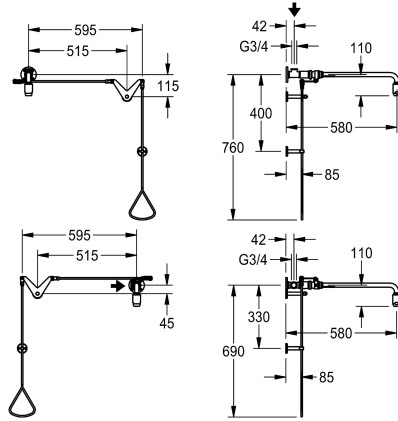

KWC

Nooddouche met trekstangbediening

Modell-Linie: EMERGENCYSHOWERS | FAID0003

Nooddouches | Lichaamsdouches

KWC-No.

2030019025

Volumestroom bij 65 l/min bij 1,0 bar dynamische druk, ca. 110 l/min bij 3,0 bar dynamische druk, wateraansluiting G 3/4

Nooddouche met trekstang, voor opbouwmontage naast deur, watertoevoer via plafond en bediening met driehoekige hendel rechts of watertoevoer via één van beide zijden met bediening links / rechts naast de deur. Afsluiter met wandsteun en nooddouchekop boven het midden van de deur. Sluit niet automatisch, uitzetten door

trekstang omhoog te drukken. Groene EPS-coating (RAL 6032), voldoet aan de eisen van EN 15154-1. Inclusief veiligheidssticker "nooddouche" volgens ISO 3864-1. Volumestroom ca. 65 l/min bij 1,0 bar, ca. 110 l/min bij 3,0 bar, aansluiting G 3/4.

Technical Data

Kleur	GREEN
Lengte uitloop	588 mm
Type aansluiting	Pijpverbinding
Type fitting	TO-DOORS
ATT-WS-VOLFLOWRATE1	1.08 l/s
ATT-WS-VOLFLOWRATE3	1.83 l/s

Kleur	GREEN
Lengte uitloop	588 mm
Type aansluiting	Pijpverbinding
Type fitting	TO-DOORS
ATT-WS-VOLFLOWRATE1	1.08 l/s
ATT-WS-VOLFLOWRATE3	1.83 l/s