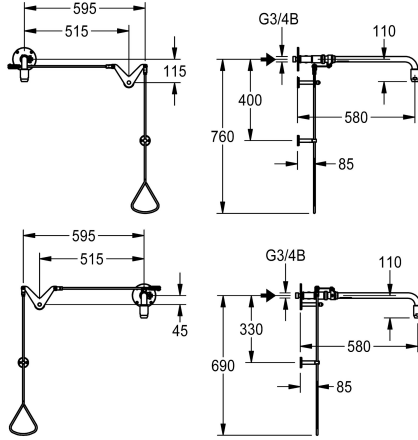

KWC

Nouzová sprcha s přívodem vody ze stěny

Modell-Linie: EMERGENCYSHOWERS | FAID0004

Nouzová sprchová zařízení | Tělové sprchy

KWC-No.

2030019057

Nouzová sprcha k ovládní táhlem, k montáži na omítku v oblasti dveří, s přívodem vody ze stěny, s ovládním ventilu pomocí trojúhelníkové rukojeti vpravo, resp. vlevo vedle východu. Ventil s nástěnným ramenem a nouzovou sprchovou hlavici nad středem dveří. Není samouzavírací, výdej vody se ukončí tlačení táhla směrem nahoru. Potaženo zeleným práškovým plastem (RAL6032),

splňuje normu EN 15154-1. Včetně bezpečnostního symbolu „nouzová sprcha“ z lepicí fólie podle ISO 3864-1.

Průtočný objem cca 65 l/min při průtočném tlaku 1,0 bar, cca 110 l/min při průtočném tlaku 3,0 bar, přípojka G 3/4 B

Technické údaje

Barva	zelený
Vzdálenost perlátoru	588 mm
Typ připojení	nástěnná
Typ armatury	ke dveřím
Objemovou rychlostí v 1 zahradí	1.08 l/s
ATT-WS-VOLFLOWRATE3	1.83 l/s

Barva	zelený
Vzdálenost perlátoru	588 mm
Typ připojení	nástěnná
Typ armatury	ke dveřím
Objemovou rychlostí v 1 zahradí	1.08 l/s
ATT-WS-VOLFLOWRATE3	1.83 l/s

KWC

Nouzová sprchová hlavice

2030018810
FAID0001

Bezpečnostní symbol nouzová sprcha

2000101152
FAID904