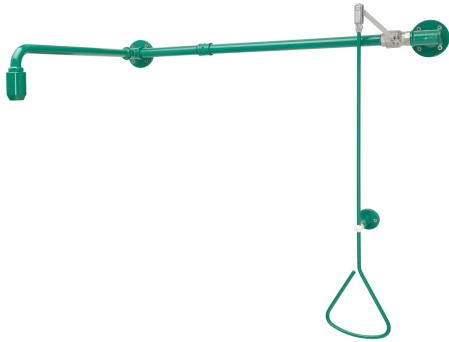

## KWC

### Douche d'urgence avec commande par barre de liaison

Modell-Linie: EMERGENCYSHOWERS | FAID0005

Douches d'urgence | Douches Corporelles

#### KWC-No.

**2030019066**

Débit volumique env. 65 l/min à une pression dynamique de 1,0 bar, env. 110 l/min à une pression dynamique de 3,0 bars, raccord d'eau G 3/4

Douche d'urgence à déclenchement par tirette, pour un montage apparent à proximité de la porte, avec alimentation en eau depuis la gauche ou la droite, déclenchement par valve avec une poignée triangulaire à droite ou à gauche de la sortie. Valve montée sur le côté supérieur de la porte, avec support mural et pommeau de douche d'urgence situé en dessus du centre de la porte. L'écoulement d'eau ne dispose pas d'un arrêt automatique. C'est la

tirette en EPS vert poudré (RAL 6032) qui permet de le stopper. Conforme aux exigences de la norme EN 15154, parties 1 et 2, incluant les pictogrammes de sécurité « emergency shower » et « eye washing facility » autocollants, conformément à l'ISO 3864, partie 1, ainsi que les instructions d'utilisation. Débit de la douche corporelle approximatif: 65 l/min à 1 bar, 110 l/min à 3 bars de pression, raccord d'eau G 3/4.