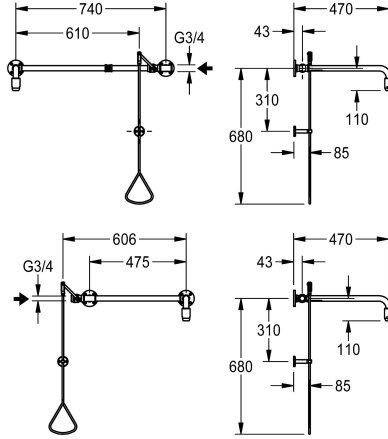

### Douche d'urgence avec commande par barre de liaison

Modell-Linie: EMERGENCYSHOWERS | FAID0005

Douches d'urgence | Douches Corporelles

#### KWC-No.

**2030019066**

Débit volumique env. 65 l/min à une pression dynamique de 1,0 bar, env. 110 l/min à une pression dynamique de 3,0 bars, raccord d'eau G 3/4

Douche d'urgence à déclenchement par tirette, pour un montage apparent à proximité de la porte, avec alimentation en eau depuis la gauche ou la droite, déclenchement par valve avec une poignée triangulaire à droite ou à gauche de la sortie. Valve montée sur le côté supérieur de la porte, avec support mural et pommeau de douche d'urgence situé en dessus du centre de la porte. L'écoulement d'eau ne dispose pas d'un arrêt automatique. C'est la

tirette en EPS vert poudré (RAL 6032) qui permet de le stopper. Conforme aux exigences de la norme EN 15154, parties 1 et 2, incluant les pictogrammes de sécurité « emergency shower » et « eye washing facility » autocollants, conformément à l'ISO 3864, partie 1, ainsi que les instructions d'utilisation. Débit de la douche corporelle approximatif: 65 l/min à 1 bar, 110 l/min à 3 bars de pression, raccord d'eau G 3/4.

#### Données techniques

Couleur	Vert
Projection de conduit	470 mm
Type de connection	Pipe de raccordement
Type de montage	TO-DOORS
Débit de volume à 1 bar	1.08 l/s
ATT-WS-VOLFLOWRATE3	1.83 l/s

Couleur	Vert
Projection de conduit	470 mm
Type de connection	Pipe de raccordement
Type de montage	TO-DOORS
Débit de volume à 1 bar	1.08 l/s
ATT-WS-VOLFLOWRATE3	1.83 l/s