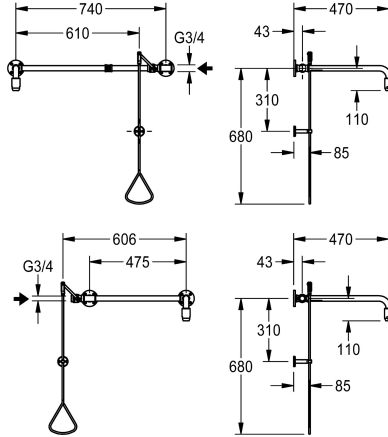

KWC

Nooddouche met trekstangbediening

Modell-Linie: EMERGENCYSHOWERS | FAID0005

Nooddouches | Lichaamsdouches

KWC-No.

2030019066

Volumestroom bij 65 l/min bij 1,0 bar dynamische druk, ca. 110 l/min bij 3,0 bar dynamische druk, wateraansluiting G 3/4

Nooddouche met trekstang, voor opbouwmontage naast deur, watertoevoer van links of rechts, bediening met driehoekige hendel rechts / links naast de deur. Montage afsluiter aan de zijkant, nooddouchekop en wandsteun boven het midden van de deur. Sluit niet automatisch, uitzetten door trekstang omhoog te drukken. Groene EPS-coating (RAL 6032), voldoet aan de eisen van EN

15154-1. Inclusief veiligheidssticker "nooddouche" conform ISO 3864-1.

Volumestroom ca. 65 l/min bij 1,0 bar, ca. 110 l/min bij 3,0 bar, aansluiting G 3/4 B.

Technical Data

Kleur	GREEN
Lengte uitloop	470 mm
Type aansluiting	Pijpverbinding
Type fitting	TO-DOORS
ATT-WS-VOLFLOWRATE1	1.08 l/s
ATT-WS-VOLFLOWRATE3	1.83 l/s

Kleur	GREEN
Lengte uitloop	470 mm
Type aansluiting	Pijpverbinding
Type fitting	TO-DOORS
ATT-WS-VOLFLOWRATE1	1.08 l/s
ATT-WS-VOLFLOWRATE3	1.83 l/s

Optionele toebehoren

Koppel-/trekstangverlenging

2030061050