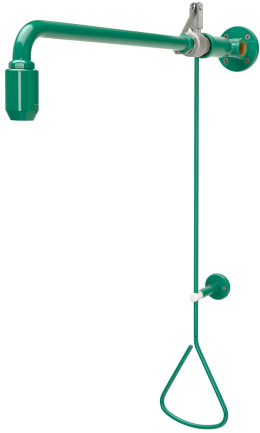

## KWC

Nouzová sprcha s přívodem vody ze stropu nebo zprava

Modell-Linie: EMERGENCYSHOWERS | FAID0006

Nouzová sprchová zařízení | Tělové sprchy

### KWC-No.

**2030019084**

Nouzová sprcha k ovládní táhlem, k montáži na omítku vedle výchoďů, s přívodem vody ze stropu nebo zprava, s ovládním ventilu pomocí trojúhelníkové rukojeti. S nástěnným ramenem a nouzovou sprchovou hlavicí. Není samouzavírací, výdej vody se ukončí tlačení táhla směrem nahoru. Potaženo zeleným práškovým plastem (RAL 6032), splňuje normu EN 15154-1.

### Technické údaje

Barva	zelený
Vzdálenost perlátoru	588 mm
Typ připojení	roury spojovací trubky
Typ armatury	namontovaný na stěnu
Objemovou rychlostí v 1 zahradí	1.08 l/s
ATT-WS-VOLFLOWRATE3	1.83 l/s

Barva	zelený
Vzdálenost perlátoru	588 mm
Typ připojení	roury spojovací trubky
Typ armatury	namontovaný na stěnu
Objemovou rychlostí v 1 zahradí	1.08 l/s
ATT-WS-VOLFLOWRATE3	1.83 l/s