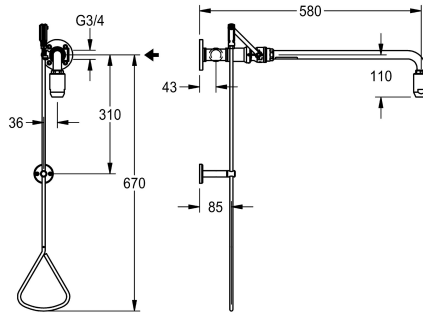

## KWC

Nouzová sprcha s přívodem vody ze stropu nebo zprava

Modell-Linie: EMERGENCYSHOWERS | FAID0006

Nouzová sprchová zařízení | Tělové sprchy

### KWC-No.

**2030019084**

Nouzová sprcha k ovládní táhlem, k montáži na omítku vedle výchoďů, s přívodem vody ze stropu nebo zprava, s ovládním ventilu pomocí trojúhelníkové rukojeti. S nástěnným ramenem a nouzovou sprchovou hlavicí. Není samouzavírací, výdej vody se ukončí tlačení táhla směrem nahoru. Potaženo zeleným práškovým plastem (RAL 6032), splňuje normu EN 15154-1.

Včetně bezpečnostního symbolu „nouzová sprcha“ z lepicí fólie podle ISO 3864-1.

Průtočný objem cca 65 l/min při průtočném tlaku 1,0 bar, cca 110 l/min při průtočném tlaku 3,0 bar, přípojka G 3/4

### Technické údaje

Barva	zelený
Vzdálenost perlátoru	588 mm
Typ připojení	roury spojovací trubky
Typ armatury	namontovaný na stěnu
Objemovou rychlostí v 1 zahradí	1.08 l/s
ATT-WS-VOLFLOWRATE3	1.83 l/s